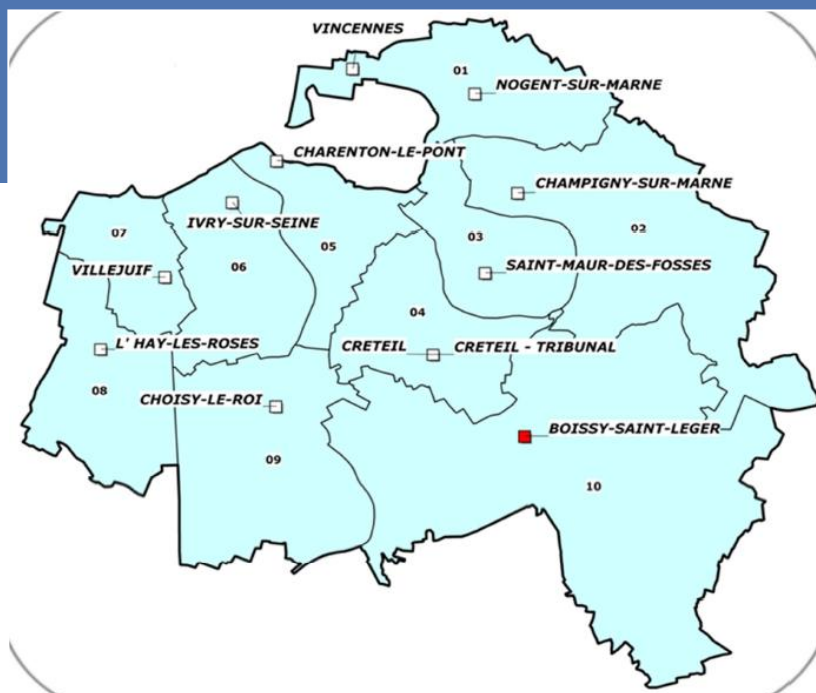

Le réseau des CIO du Val de Marne

CIO	Communes rattachées	Adresse	Coordonnées
BOISSY-SAINT-LÉGER	<i>Boissy-Saint-Léger, Limeil-Brévannes, Mandres-les-Roses, Marolles-en-Brie, Noisieu, Santeny, Sucy-en-Brie, Périgny-sur-Yerres, Valenton, Villecresnes, Villeneuve-Saint-Georges</i>	3, avenue Charles de Gaulle 94470 BOISSY-SAINT-LEGER	01.45.69.65.73 Cio.boissy@ac-creteil.fr
CHAMPIGNY-SUR-MARNE	<i>Champigny-sur-Marne, Chennevières-sur-Marne, La Queue-en-Brie, Le Plessis-Tréville, Ormesson-sur-Marne, Villiers-sur-Marne</i>	155, Avenue Roger Salengro 94500 CHAMPIGNY-SUR-MARNE	01.48.80.98.31 Cio.champigny@ac-creteil.fr
CHARENTON-LE-PONT	<i>Alfortville, Charenton-le-Pont, Maisons-Alfort, Saint-Maurice</i>	131 bis, rue de Paris 94220 CHARENTON-LE-PONT	01.43.68.15.79 Cio.charenton@ac-creteil.fr
CHOISY-LE-ROI	<i>Ablon-sur-Seine, Choisy-le-Roi, Orly, Thiais, Villeneuve-le Roi</i>	5, avenue de la République 94600 CHOISY-LE-ROI	01.48.52.30.18 Cio.choisy@ac-creteil.fr
CRÉTEIL	<i>Créteil, Bonneuil-sur-Marne</i>	9, rue Louis Blériot 94000 CRETEIL	01.49.56.06.94 Cio.creteil@ac-creteil.fr
IVRY-SUR-SEINE	<i>Ivry-sur-Seine, Vitry-sur-Seine</i>	45, rue Maurice Coutant 94200 IVRY-SUR-SEINE	01.46.72.78.20 Cio.ivry@ac-creteil.fr
L'HAY-LES-ROSES	<i>Cachan, Chevilly-Larue, Fresnes, l'Hay-les-Roses, Rungis</i>	2, rue de Chevilly 94240 L'HAY-LES-ROSES	01.46.64.19.12 Cio.lhay@ac-creteil.fr
NOGENT-SUR-MARNE	<i>Bry-sur-Marne, Le Perreux-sur-Marne, Nogent-sur-Marne</i>	124, boulevard de Strasbourg 94130 NOGENT-SUR-MARNE	01.48.76.04.10 Cio.nogent@ac-creteil.fr
ST-MAUR-DES-FOSSÉS	<i>Joinville-le-Pont, La Varenne-Saint-Hilaire, Saint-Maur-des-Fossés</i>	72, avenue Henri Martin 94100 SAINT-MAUR-DES-FOSSES	01.42.83.64.62 Cio.st-maur@ac-creteil.fr
VILLEJUIF	<i>Arcueil, Gentilly, Le Kremlin-Bicêtre, Villejuif</i>	4, Avenue Paul Vaillant Couturier 94800 VILLEJUIF	01.46.77.69.33 Cio.villejuif@ac-creteil.fr
VINCENNES	<i>Fontenay-sous-Bois, Saint-Mandé, Vincennes</i>	Résidence Saint-Louis 46, avenue du Château 94300 VINCENNES	01.43.28.04.73 Cio.vincennes@ac-creteil.fr